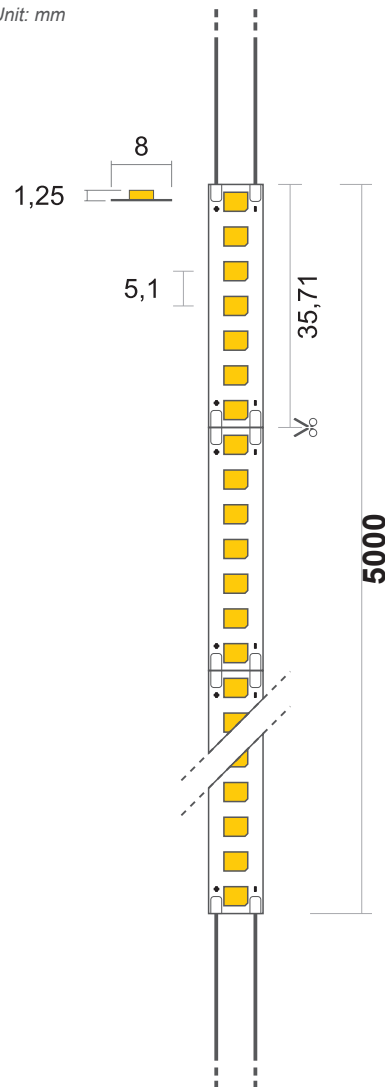

STRIP LED FLEX

196LEDs/m - 24,5W/m - 24Vdc

INFORMAZIONI PRODOTTO:

PRODUCT INFORMATIONS:

Codice d'acquisto: **05077**

Purchase code:

P/N: **SL00067_00001**

Grado IP:

IP grade:

IP20

Alimentazione:

Voltage supply:

24Vdc

Potenza:

Power:

24,5W/m

Flux:

2824lm/m

Fascio:

Beam:

120°

CRI:

>93

Tolleranza cromatica:

Garanzia:

Warranty:

5 anni / 5 years

Classe energetica:

Energetic class:

Unità: mm

Unit: mm

Uscita cavo / Cable output: IN/OUT
Lunghezza cavi / Cables length: 100mm